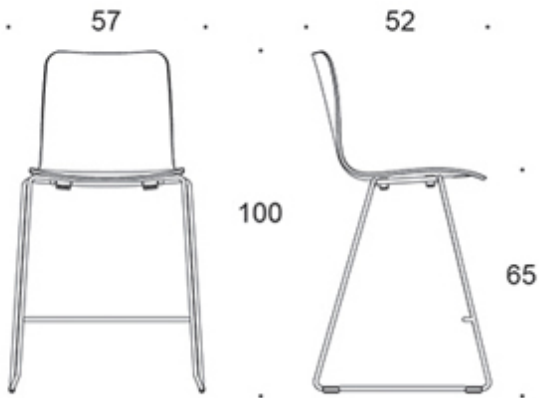

Mittapiirros:

377DEM (DEMC/DEMCB/DEMD)