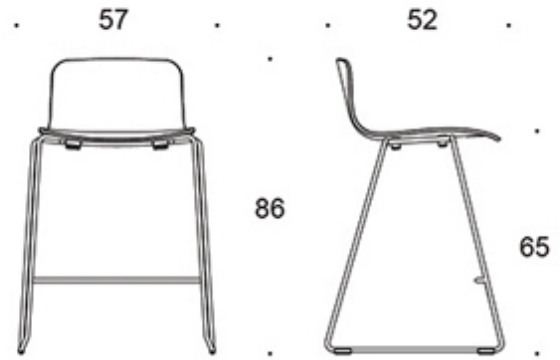

**Sola 377DEKM:** 8.0 kg CO<sub>2</sub>e

**Sola 377DEKMC:** 8.5 kg CO<sub>2</sub>e

**Sola 377DEKMD:** 11.0 kg CO<sub>2</sub>e

Mittapiirros:

377DEM (DEMC/DEMCB/DEMD)

377DEMM (DEMMC/DEMMD)

377DEK (DEKC/DEKBC/DEKD)