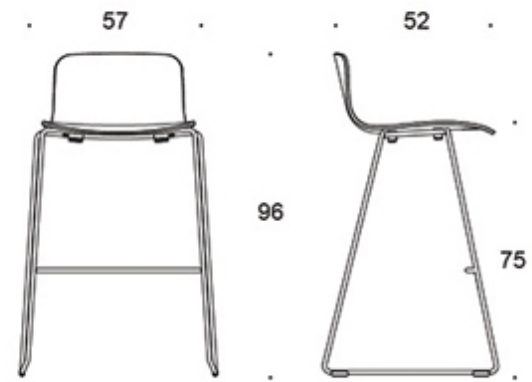

**Sola 377DEKM:** 8.0 kg CO<sub>2</sub>e

**Sola 377DEKMC:** 8.5 kg CO<sub>2</sub>e

**Sola 377DEKMD:** 11.0 kg CO<sub>2</sub>e

Mittapiirros:

377DEM (DEMC/DEMCB/DEMD)

377DEMM (DEMMC/DEMMD)

377DEK (DEKC/DEKBC/DEKD)