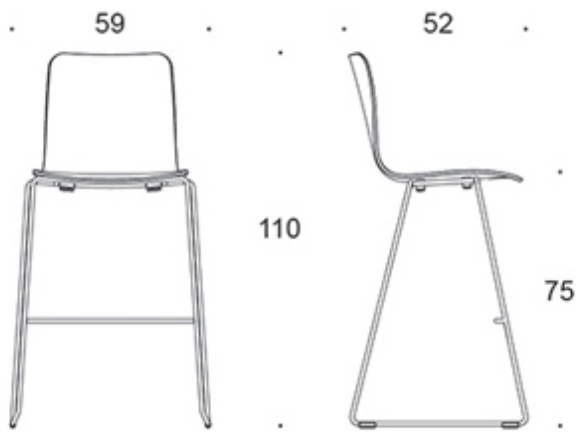

**Sola 377DEKM:** 8.0 kg CO<sub>2</sub>e

**Sola 377DEKMC:** 8.5 kg CO<sub>2</sub>e

**Sola 377DEKMD:** 11.0 kg CO<sub>2</sub>e

Mittapiirros:

377DEM (DEMC/DEMCB/DEMD)

377DEMM (DEMMC/DEMMD)

377DEK (DEKC/DEKBC/DEKD)