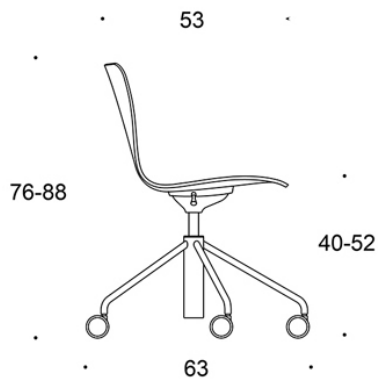

Sola

Universalstol med höjdjustering och femfotskryss samt hjul

Design — Antti Kotilainen

Sola-stolen med hjul och höjdjustering passar bra såväl för små konferensrum samt som arbetsstol vid tillfälligt arbete och i grupparbetsrum. Sitsen är enkel att justera och tiltmekanismen ger extra sittkomfort.

378RG (RGC/RGBC/RGD) = med hjul och höjdjustering, oklädd, med armstöd

BC = klädd sits och rygg

C = klädd sits

D = helklädd

G = tiltfunktion

TYGÄTGÅNG:

Sits: 0.5 m/2 delar

Sits och ryggstöd: 0.85 m/2 delar

Helklädd: 0.9 m

KOLDIOXIDUTSLÄPP:

Sola 377RG: 17.6 kg CO₂e

Sola 377RGBC: 20.0 kg CO₂e

Sola 377RGC: 18.5 kg CO₂e

Sola 377RGD: 20.5 kg CO₂e

Ritning:

377RG (RGC/RGBC/RGD)