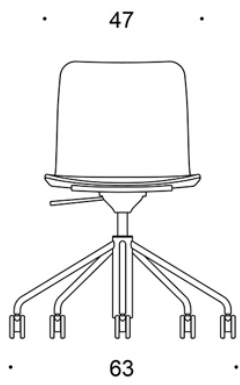

378RG (RGC/RGBC/RGD) = med hjul och höjdjustering, oklädd, med armstöd

BC = klädd sits och rygg

C = klädd sits

D = helklädd

G = tiltfunktion

TYGÄTGÅNG:

Sits: 0.5 m/2 delar

Sits och ryggstöd: 0.85 m/2 delar

Helklädd: 0.9 m

KOLDIOXIDUTSLÄPP:

Sola 377RG: 17.6 kg CO₂e

Sola 377RGBC: 20.0 kg CO₂e

Sola 377RGC: 18.5 kg CO₂e

Sola 377RGD: 20.5 kg CO₂e

Ritning:

377RG (RGC/RGBC/RGD)