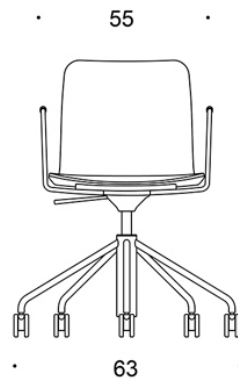

378RG (RGC/RGBC/RGD) = med hjul och höjdjustering, oklädd, med armstöd

BC = klädd sits och rygg

C = klädd sits

D = helklädd

G = tiltfunktion

TYGÄTGÅNG:

Sits: 0.5 m/2 delar

Sits och ryggstöd: 0.85 m/2 delar

Helklädd: 0.9 m

KOLDIOXIDUTSLÄPP:

Sola 377RG: 17.6 kg CO₂e

Sola 377RGBC: 20.0 kg CO₂e

Sola 377RGC: 18.5 kg CO₂e

Sola 377RGD: 20.5 kg CO₂e

Ritning:

377RG (RGC/RGBC/RGD)