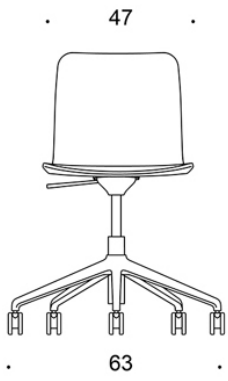

378RGS (RGSC/RGSBC/RGSD) = viisisakarainen jalusta rullilla, korkeussäätö, verhoilematon, käsinojallinen

BC = verhoiltu istuin ja selkänöja

C = verhoiltu istuin

D = ympäriverhoiltu

G = keinumekanismi

KANGASMENEKKI:

Istuinverhoilu: 0,5 m / 2 kpl

Istuin ja selkänöjaverhoilu: 0,85 m / 2 kpl

Ympäriverhoiltu: 0,9 m

Mittapiirros:

75-87

377RGS (RGSC/RGSBC/RGSD)

75-87

378RGS (RGSC/RGSBC/RGSD)