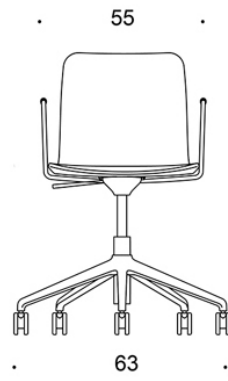

378RGS (RGSC/RGSBC/RGSD) = viisisakarainen jalusta rullilla, korkeussäätö, verhoilematon, käsinojallinen

BC = verhoiltu istuin ja selkänöja

C = verhoiltu istuin

D = ympäriverhoiltu

G = keinumekanismi

KANGASMENEKKI:

Istuinverhoilu: 0,5 m / 2 kpl

Istuin ja selkänöjaverhoilu: 0,85 m / 2 kpl

Ympäriverhoiltu: 0,9 m

Mittapiirros:

75-87

377RGS (RGSC/RGSBC/RGSD)

75-87

378RGS (RGSC/RGSBC/RGSD)