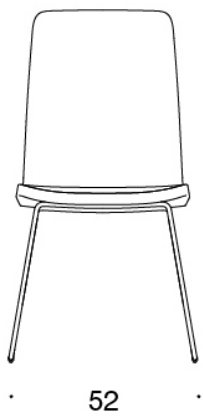

MATERIAALIKUVAUS:

Istuin: ympäriverhoiltu.

Jalusta: musta, valkoinen, kromi tai Inspiring Colours.

TUOTEKOODI:

377DND = matala selkänoja, lenkkijalusta, ympäriverhoiltu, käsinojaton

377DNKD (H) = korkea selkänoja, lenkkijalusta, ympäriverhoiltu, käsinojaton

KANGASMENEKKI:

Matala selkänoja 0,9 m, korkea selkänoja 1,1 m

Verhoillut käsinojat 0,8 m, niskatuki 0,4 m

Mittapiirros:

377DND

59

378DNDV

59