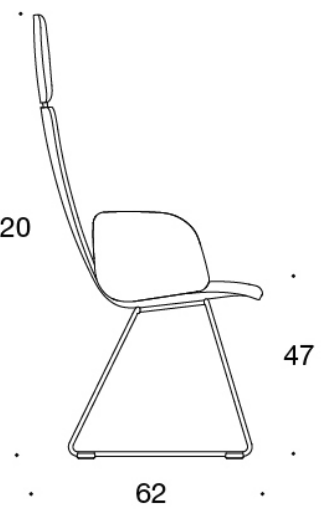

Mittapiirros:

59

59

60

60

62

62