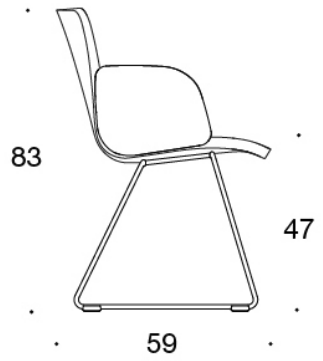

378DNDV = matala selkänoja, lenkkijalusta, ympäriverhoiltu, verhoillut käsinojat

378DNKDV (H) = korkea selkänoja, lenkkijalusta, ympäriverhoiltu, verhoillut käsinojat

H = niskatuki

LISÄVARUSTEET:

Muovinen liukunasta.

KANGASMENEKKI:

Matala selkänoja 0,9 m, korkea selkänoja 1,1 m

Verhoillut käsinojat 0,8 m, niskatuki 0,4 m

Mittapiirros:

377DND

59

378DNDV

59