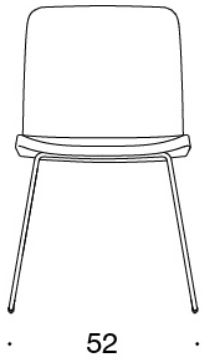

Sola

Neuvottelutuoli lenkkijalustalla

Design — Antti Kotilainen

Lenkkijalustainen Sola-neuvottelutuoli näyttää tilassa kevyeltä. Sitä on saatavana sekä matalalla että korkealla selkänojalla. Sola-tuolin istuinmukavuus takaa viihtyvyyden pitkissäkin kokouksissa. Sola-neuvottelutuolia saa lukuisilla eri jalustavaihtoehdoilla.

MATERIAALIKUVAUS:

Istuin: ympäriverhoiltu.

Jalusta: musta, valkoinen, kromi tai Inspiring Colours.

TUOTEKOODI:

377DND = matala selkänoja, lenkkijalusta, ympäriverhoiltu, käsinojaton

377DNKD (H) = korkea selkänoja, lenkkijalusta, ympäriverhoiltu, käsinojaton

378DNDV = matala selkänoja, lenkkijalusta, ympäriverhoiltu, verhoillut käsinojat

378DNKDV (H) = korkea selkänoja, lenkkijalusta, ympäriverhoiltu, verhoillut käsinojat

H = niskatuki

LISÄVARUSTEET:

Muovinen liukunasta.

KANGASMENEKKI:

Matala selkänoja 0,9 m, korkea selkänoja 1,1 m

Verhoillut käsinojat 0,8 m, niskatuki 0,4 m

Mittapiirros:

377DND

59

378DNDV

59