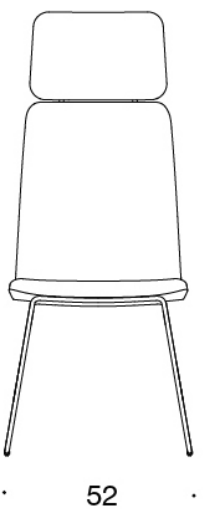

MATERIAALIKUVAUS:

Istuin: ympäriverhoiltu.

Jalusta: musta, valkoinen, kromi tai Inspiring Colours.

TUOTEKOODI:

377DND = matala selkänoja, lenkkijalusta, ympäriverhoiltu, käsinojaton

377DNKD (H) = korkea selkänoja, lenkkijalusta, ympäriverhoiltu, käsinojaton

KANGASMENEKKI:

Matala selkänoja 0,9 m, korkea selkänoja 1,1 m

Verhoillut käsinojat 0,8 m, niskatuki 0,4 m

Mittapiirros:

377DND

59

378DNDV

59

377DNKD

60

378DNKDV

60

377 DNKDH

62

378DNKDVH

62