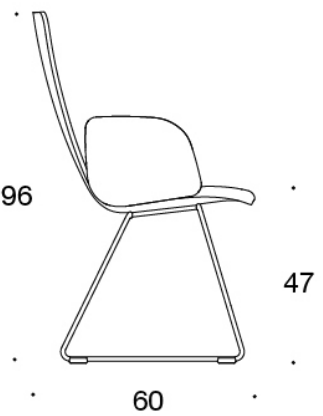

Mittapiirros:

59

59

60

60

62

62