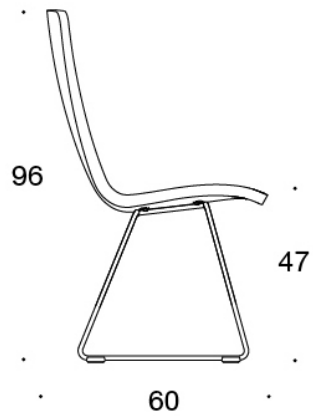

Mittapiirros:

59

59

60

60

62

62