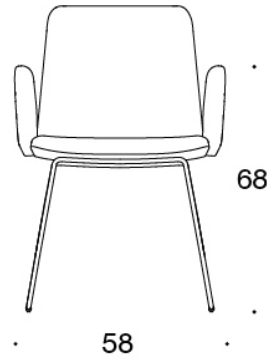

378DNDV = matala selkänoja, lenkkijalusta, ympäriverhoiltu, verhoillut käsinojat

378DNKDV (H) = korkea selkänoja, lenkkijalusta, ympäriverhoiltu, verhoillut käsinojat

H = niskatuki

LISÄVARUSTEET:

Muovinen liukunasta.

KANGASMENEKKI:

Matala selkänoja 0,9 m, korkea selkänoja 1,1 m

Verhoillut käsinojat 0,8 m, niskatuki 0,4 m

Mittapiirros:

377DND

59

378DNDV

59