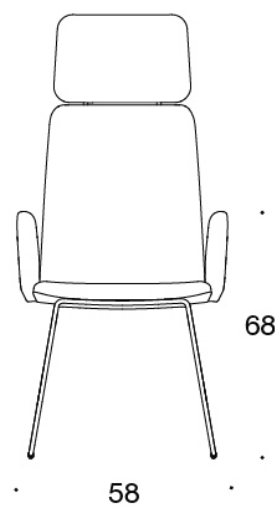

Mittapiirros:

59

59

60

60

62

378DNKDVH

62