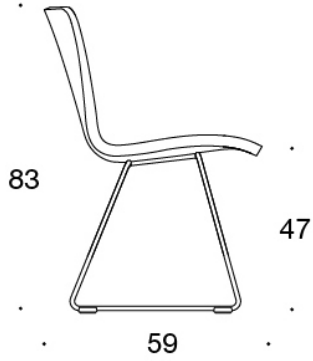

378DNDV = matala selkänoja, lenkkijalusta, ympäriverhoiltu, verhoillut käsinojat

378DNKDV (H) = korkea selkänoja, lenkkijalusta, ympäriverhoiltu, verhoillut käsinojat

H = niskatuki

LISÄVARUSTEET:

Muovinen liukunasta.

KANGASMENEKKI:

Matala selkänoja 0,9 m, korkea selkänoja 1,1 m

Verhoillut käsinojat 0,8 m, niskatuki 0,4 m

Mittapiirros:

377DND

59

378DNDV

59