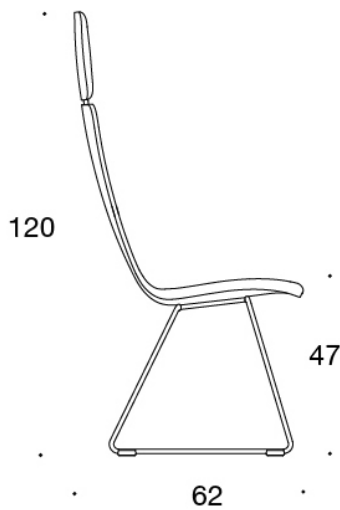

MATERIAALIKUVAUS:

Istuin: ympäriverhoiltu.

Jalusta: musta, valkoinen, kromi tai Inspiring Colours.

TUOTEKOODI:

377DND = matala selkänoja, lenkkijalusta, ympäriverhoiltu, käsinojaton

377DNKD (H) = korkea selkänoja, lenkkijalusta, ympäriverhoiltu, käsinojaton

KANGASMENEKKI:

Matala selkänoja 0,9 m, korkea selkänoja 1,1 m

Verhoillut käsinojat 0,8 m, niskatuki 0,4 m

Mittapiirros:

377DND

59

378DNDV

59

377DNKD

60

378DNKDV

60

377 DNKDH

62

378DNKDVH

62