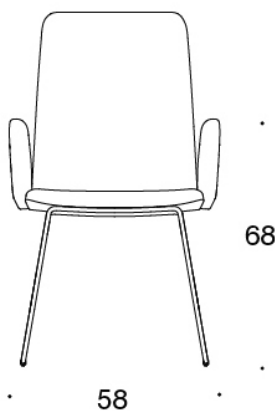

Mittapiirros:

59

59

60

378DNKDV

60

62

62