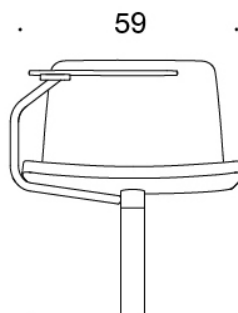

Sola

Lenestol med søylefot

Design — Antti Kotilainen

Heltrukne Sola loungestol med roterende søylefot egner seg godt i forskjellige typer vestibyler og på møteplasser. Søylefoten er utstyrt med automatisk returmekanisme. Kan leveres med svingbar bordplate som egner seg som skriveunderlag, bordplate eller underlag for laptop.

MATERIALBESKRIVELSE:

Møbeltrekk: heltrukket.

Understell: hvit, sort, krom eller Inspiring Colours.

Databord: hvit, sort eller Inspiring Colours.

PRODUKTKODE:

377CLD = lav rygg, søylefot med returfunksjon, heltrukket

377CLDW = lav rygg, søylefot med returfunksjon, databord,
heltrukket

TILBEHØR:

Databord

STOFF-FORBRUK:

0.9 m

Tegning:

377CLD

377CLDW