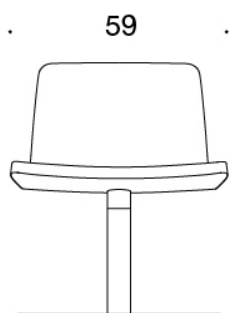

Sola

Lenestol med søylefot

Design — Antti Kotilainen

Heltrukne Sola loungestol med roterende søylefot egner seg godt i forskjellige typer vestibyler og på møteplasser. Søylefoten er utstyrt med automatisk returmekanisme. Kan leveres med svingbar bordplate som egner seg som skriveunderlag, bordplate eller underlag for laptop.

MATERIALBESKRIVELSE:

Møbeltrekk: heltrukket.

Understell: hvit, sort, krom eller Inspiring Colours.

Databord: hvit, sort eller Inspiring Colours.

PRODUKTKODE:

377CLD = lav rygg, søylefot med returfunksjon, heltrukket

377CLDW = lav rygg, søylefot med returfunksjon, databord,
heltrukket

TILBEHØR:

Databord

STOFF-FORBRUK:

0.9 m

Tegning:

377CLD

377CLDW