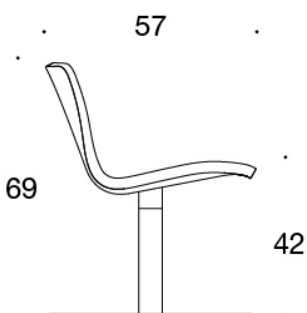

MATERIALBESKRIVELSE:

Møbeltrekk: heltrukket.

Understell: hvit, sort, krom eller Inspiring Colours.

Databord: hvit, sort eller Inspiring Colours.

PRODUKTKODE:

377CLD = lav rygg, søylefot med returfunksjon, heltrukket

377CLDW = lav rygg, søylefot med returfunksjon, databord,
heltrukket

TILBEHØR:

Databord

STOFF-FORBRUK:

0.9 m

Tegning:

377CLD

377CLDW