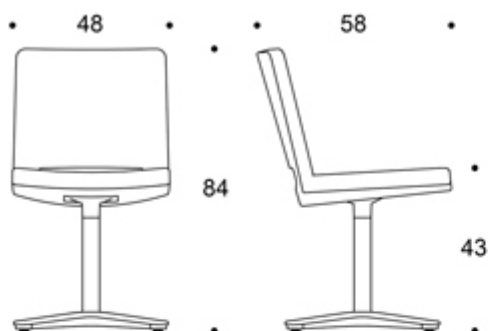

Ritning:

365