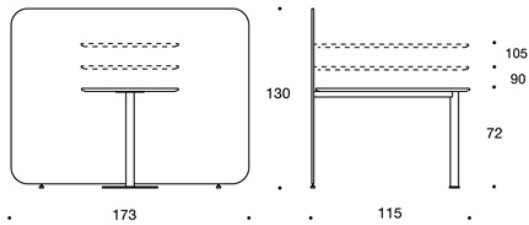

MATERIALBESKRIVNING:

Skärm: helklädd.

Bordsskiva: ek, ask, betsad ask eller vit laminat.

Stativ: vit.

PRODUKTKOD:

297LM = med låg skärm

297HM = med hög skärm

TILLBEHÖR:

Eluttag.

JUSTERINGAR:

Skärmar: Höjdjusterbara.

Ritning:

297LM72 / LM90 / LM105

297LM7272 / LM9090 / LM105105

297LM7290 / LM72105 / LM90105

Ritning 2: