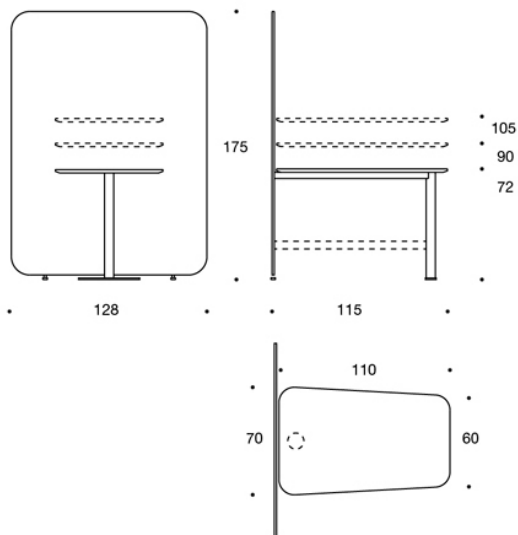

Eluttag.

JUSTERINGAR:

Skärmar: Höjdjusterbara.

Ritning:

297LM72 / LM90 / LM105

297LM7272 / LM9090 / LM105105

297LM7290 / LM72105 / LM90105

Ritning 2: