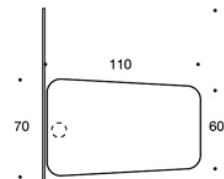

Eluttag.

JUSTERINGAR:

Skärmar: Höjdjusterbara.

Ritning:

297LM72 / LM90 / LM105

297LM7272 / LM9090 / LM105105

297LM7290 / LM72105 / LM90105

Ritning 2: