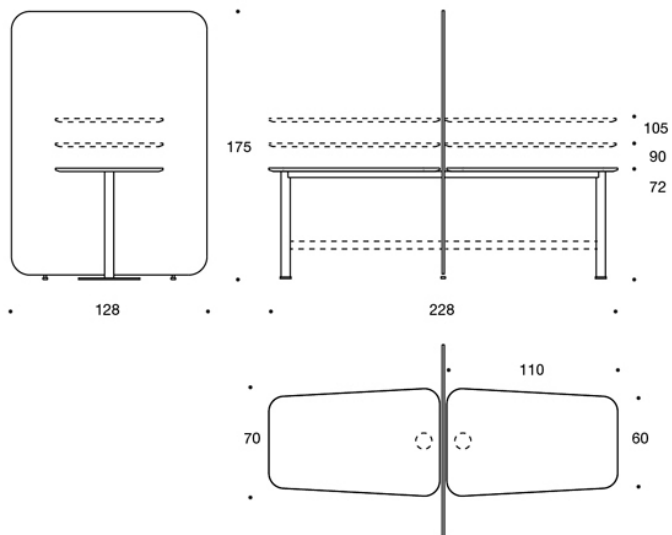

297HM7272 / HM9090 / HM105105
297HM7290 / HM72105 / HM90105