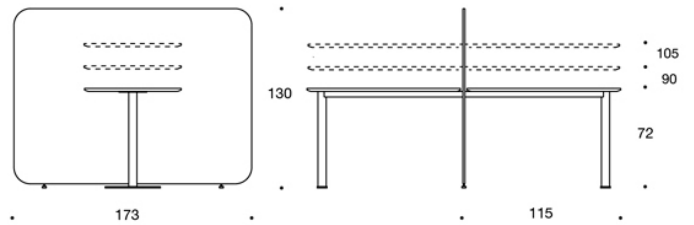

MATERIALBESKRIVNING:

Skärm: helklädd.

Bordsskiva: ek, ask, betsad ask eller vit laminat.

Stativ: vit.

PRODUKTKOD:

297LM = med låg skärm

297HM = med hög skärm

TILLBEHÖR:

Eluttag.

JUSTERINGAR:

Skärmar: Höjdjusterbara.

Ritning:

297LM72 / LM90 / LM105

297LM7272 / LM9090 / LM105105

297LM7290 / LM72105 / LM90105

Ritning 2: