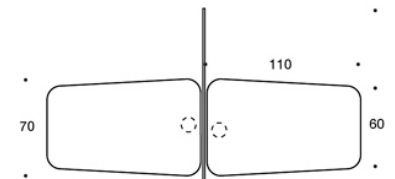

Eluttag.

JUSTERINGAR:

Skärmar: Höjdjusterbara.

Ritning:

297LM72 / LM90 / LM105

297LM7272 / LM9090 / LM105105

297LM7290 / LM72105 / LM90105

Ritning 2: