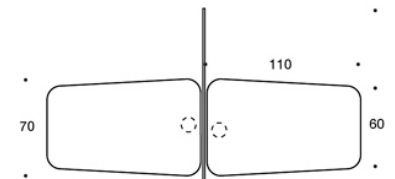

Mittapiirros:

297LM72 / LM90 / LM105

297LM7272 / LM9090 / LM105105

297LM7290 / LM72105 / LM90105