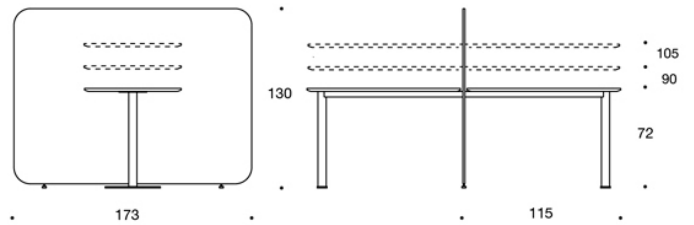

MATERIAALIKUVAUS:

Seinäke: ympäriverhoiltu.

Kansi: tammi, saarni, petsattu saarni tai valkoinen laminaatti.

Jalka: valkoinen.

TUOTEKOODI:

297LM = matalalla seinäkkeellä

297HM = korkealla seinäkkeellä

LISÄVARUSTEET:

Sähköistys.

SÄÄDÖT:

Seinäkkeet: korkeussäädettävät liukunastat.

Mittapiirros:

297LM72 / LM90 / LM105

297LM7272 / LM9090 / LM105105

297LM7290 / LM72105 / LM90105

Mittapiirros 2: