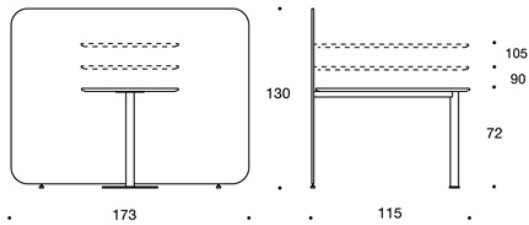

MATERIAALIKUVAUS:

Seinäke: ympäriverhoiltu.

Kansi: tammi, saarni, petsattu saarni tai valkoinen laminaatti.

Jalka: valkoinen.

TUOTEKOODI:

297LM = matalalla seinäkkeellä

297HM = korkealla seinäkkeellä

LISÄVARUSTEET:

Sähköistys.

SÄÄDÖT:

Seinäkkeet: korkeussäädettävät liukunastat.

Mittapiirros:

297LM72 / LM90 / LM105

297LM7272 / LM9090 / LM105105

297LM7290 / LM72105 / LM90105

Mittapiirros 2: