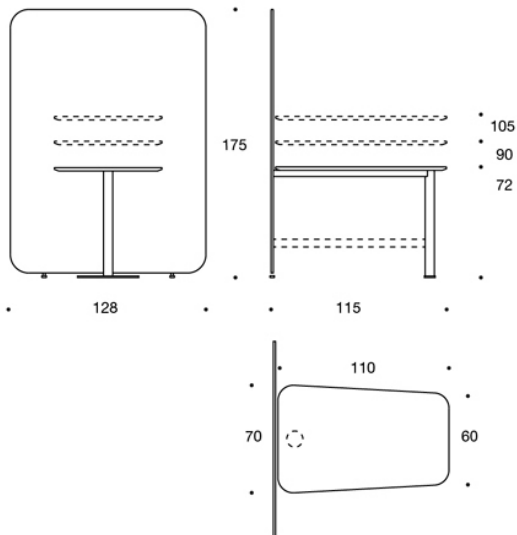

MATERIAALIKUVAUS:

Seinäke: ympäriverhoiltu.

Kansi: tammi, saarni, petsattu saarni tai valkoinen laminaatti.

Jalka: valkoinen.

TUOTEKOODI:

297LM = matalalla seinäkkeellä

297HM = korkealla seinäkkeellä

LISÄVARUSTEET:

Sähköistys.

SÄÄDÖT:

Seinäkkeet: korkeussäädettävät liukunastat.

Mittapiirros:

297LM72 / LM90 / LM105

297LM7272 / LM9090 / LM105105

297LM7290 / LM72105 / LM90105

Mittapiirros 2: