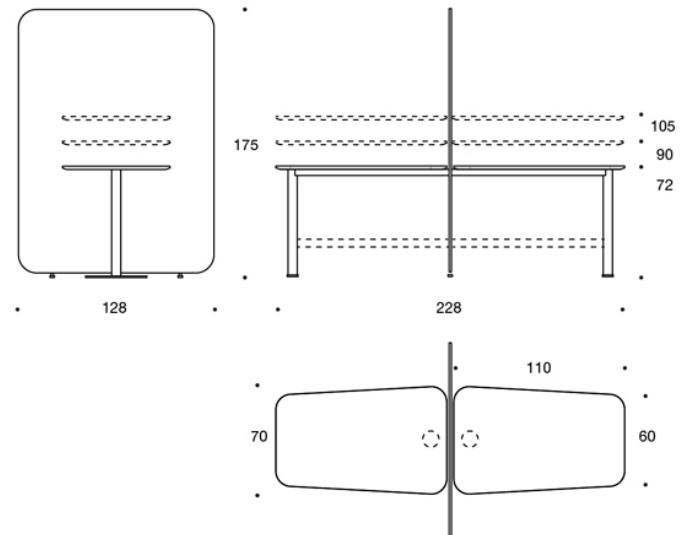

297HM7272 / HM9090 / HM105105
297HM7290 / HM72105 / HM90105