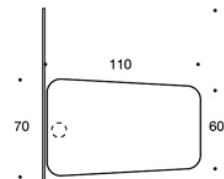

Mittapiirros:

297LM72 / LM90 / LM105

297LM7272 / LM9090 / LM105105

297LM7290 / LM72105 / LM90105