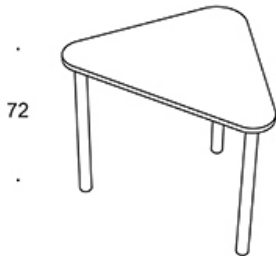

Pinta Triangle&Rectangu

Elev- och grupparbetsbord

Design — Iiro Viljanen
Pekka Toivola

Det trekantiga Pinta-bordet med hjul passar utmärkt i nya utbildningsmiljöer tack vare sin design och flyttbarhet. De rundade hörnen ger slitstarka bordsskivor samtidigt som användarna inte skadar sig på dem. Trekantsbordet görs lätt om till olika bordsformationer. Passar för individuellt samt par- och grupparbete.

1408

1208

1008

0808

0608

60-85

72

72