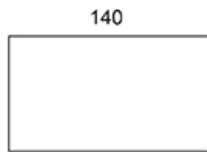

60x50, 70x50, 130x50, 140x50

60x60, 80x60, 100x60, 120x60, 140x60

PRODUKTKOD:

49222T72

49666T72

JUSTERINGAR:

Bordshöjd: 72 cm med fasta ben.

Bordshöjd: 60–85 cm med justerbara ben

Ritning:

T72

1406

1206

1006

0806

0606

1608