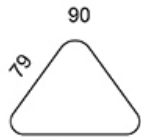

Ritning:

T72