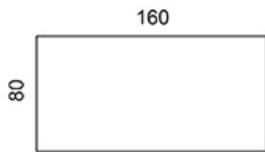

60x50, 70x50, 130x50, 140x50

60x60, 80x60, 100x60, 120x60, 140x60

PRODUKTKOD:

49222T72

49666T72

JUSTERINGAR:

Bordshöjd: 72 cm med fasta ben.

Bordshöjd: 60–85 cm med justerbara ben

Ritning:

T72

1406

1206

1006

0806

0606

1608