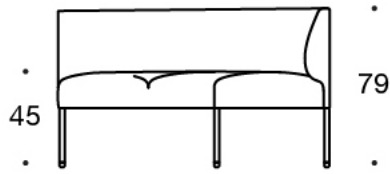

342KRAA = 60° sofa uten uten armlener og med høy ytre ryggstøtte

TILBEHØR:

Stikkontakt (230V + USB lading)

331PS = dekorative puter 67x42 cm

331PM = dekorative puter 42x42 cm

331PL = dekorative puter 50x50 cm

Tegning:

Tegning 2:

99

65

342RA

132

60°

342RAA