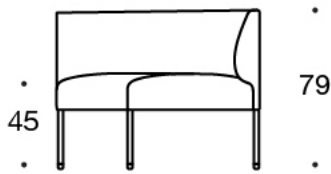

342RAAA = 90° sofa uten armlener og med ytre ryggstøtte

342RAA = 60° sofa uten armlener og med ytre ryggstøtte

342RKA = 90° rund hjørnesofa uten uten armlener og med høy ytre ryggstøtte

342KRAAA = 90° sofa uten uten armlener og med høy ytre ryggstøtte

342KRAA = 60° sofa uten uten armlener og med høy ytre ryggstøtte

TILBEHØR:

Stikkontakt (230V + USB lading)

331PS = dekorative puter 67x42 cm

331PM = dekorative puter 42x42 cm

331PL = dekorative puter 50x50 cm

Tegning:

Tegning 2:

99

65

342RA

132

60°

342RAA