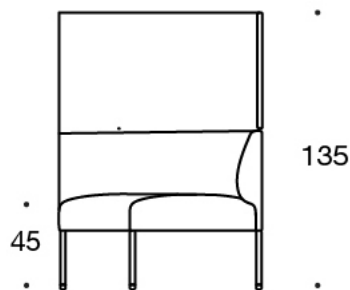

Tegning 2:

99

65

342RA

132

60°

342RAA

153

153

342RAAA

99

65

342KRA

132

60°

342KRAA

153

153

342KRAAA