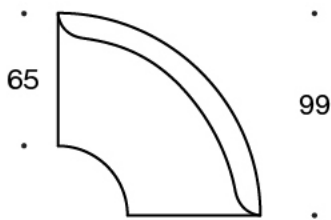

Tegning 2:

99

65

342RA

132

60°

342RAA

153

153

342RAAA

99

65

342KRA

132

60°

342KRAA

153

153

342KRAAA