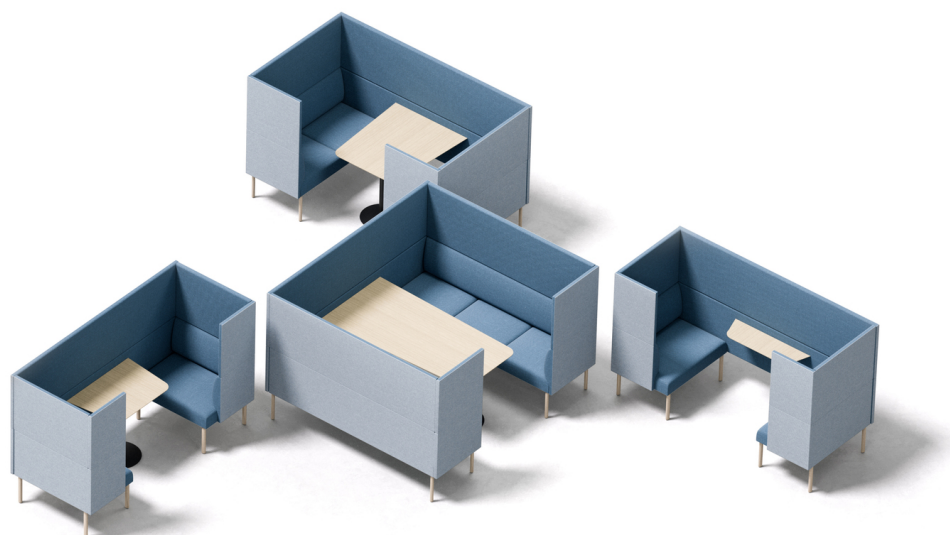

Noora Meet & Work

Møteplass for 2-6 personer

Design — Antti Kotilainen

Noora Meet & Work er en kompakt og modulbasert møbelserie egnet for møteplasser og lobbyer. En rekke varianter og valgmuligheter, inkludert høy rygg, gir mulighet for å skape komfortable og skjermede møteplasser for 2-6 personer.

MATERIALBESKRIVELSE:

Polstring: heltrukket

Treben: ask, beiset ask eller eik

Metallben: svart, hvit, krom eller Inspiring Colours

Bordplate: ask, beiset ask, eik eller laminat (svart eller hvit)

Bordben: hvit, svart, krom eller Inspiring Colours

PRODUKTKODE:

442L = to stoler med lave skjermer

442H = to stoler med høye skjermer

444L = to toseter sofaer med lave skjermer

444H = to toseter sofaer med høye skjermer

446L = to treseter sofaer med lave skjermer

446H = to treseter sofaer med høye skjermer

T25 = bord 25x82 cm

T55 = bord 55x82 cm

T96 = bord 96x82 cm

T158 = bord 158x82 cm

S = entréskjermer

N = smale entréskjermer

TILBEHØR: