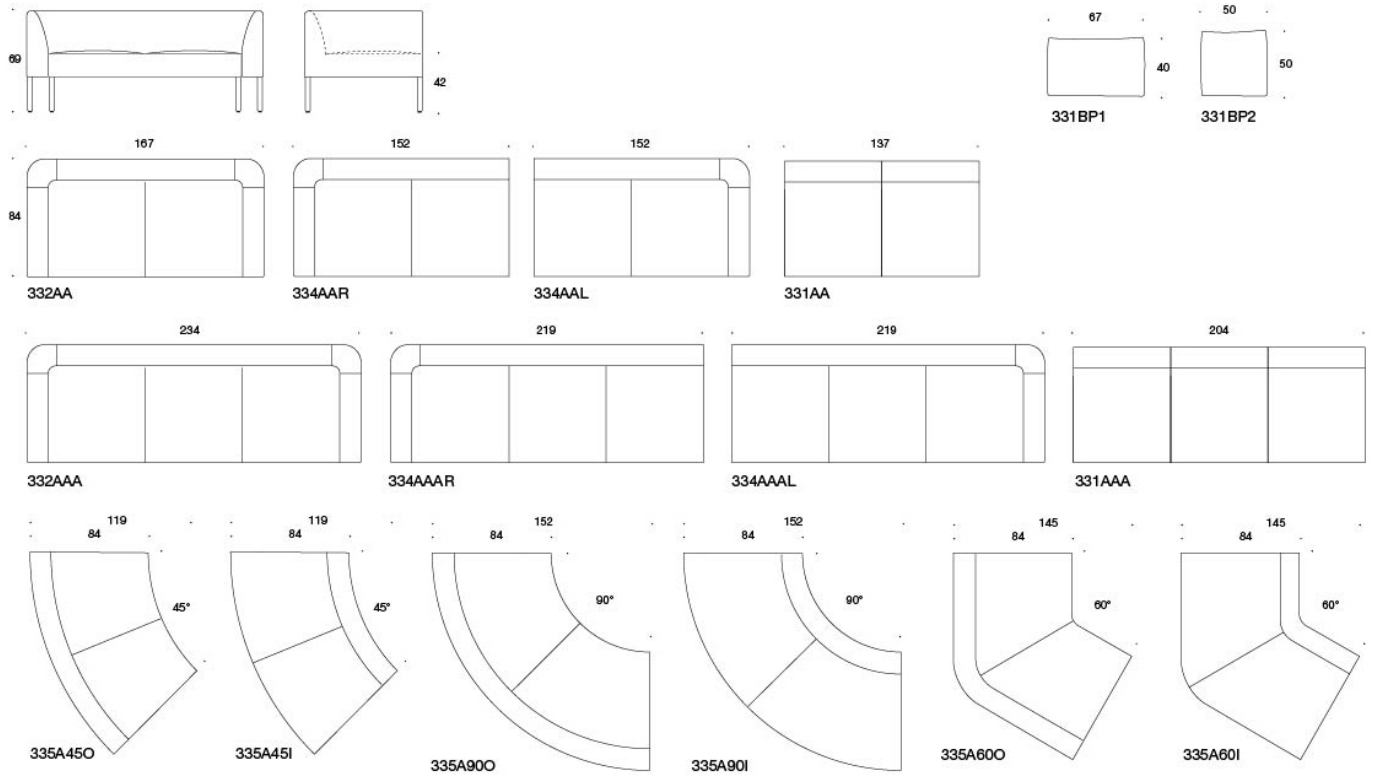

**335A45I:** 3.9 m

**335A60O:** 4.4 m

**335A60I:** 3.6 m

**335A90O:** 5.4 m

**335A90I:** 4.3 m

**331BP1:** 0.9 m

**331BP2:** 0.8 m

Ritning: