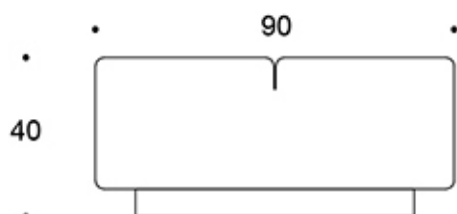

Tegning:

393