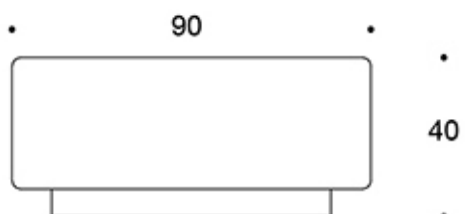

Tegning:

393