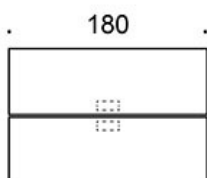

Tegning:

824A73