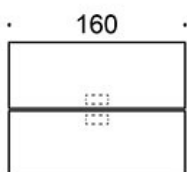

Tegning:

824A73