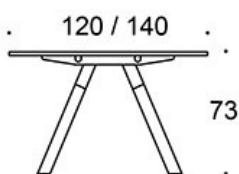

Tegning:

824A73