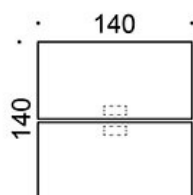

Tegning:

824A73