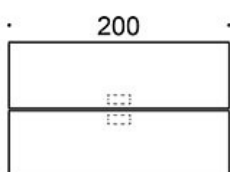

Tegning:

824A73