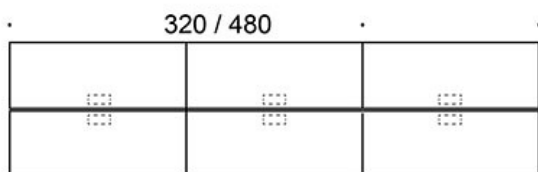

Tegning:

824A73