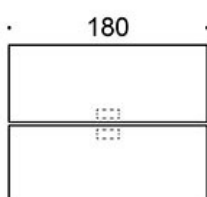

Tegning:

824A73