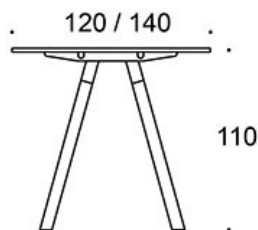

Frankie

Benkebord med A-ben i tre

Design — Iiro Viljanen

Frankie Bench kontorbord med treben gjør kontoret hjemmekoselig. Leveres i tre høyder: 73 cm, 90 cm og 110 cm. Bordet egner seg som konferansebord, for individuelt arbeid og for gruppearbeid. Stikkontaktenheter og bordskjermer leveres som ekstrautstyr.

MATERIALBESKRIVELSE:

Bordplate: eik, ask, beiset ask, hvit laminat.

Ben: eik, ask, beiset ask.

PRODUKTKODE:

824A73B(E) = A-ben, høyde 73 cm, treben

824A90B(E) = A-ben, høyde 90 cm, treben

824A110B(E) = A-ben, høyde 110 cm, treben

E = strømuttak

TILBEHØR:

Strømuttak.

Tegning:

824A73

824A90

824A110