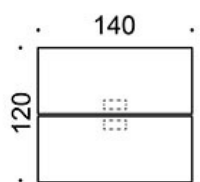

Tegning:

824A73