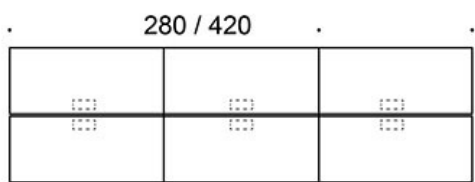

Tegning:

824A73