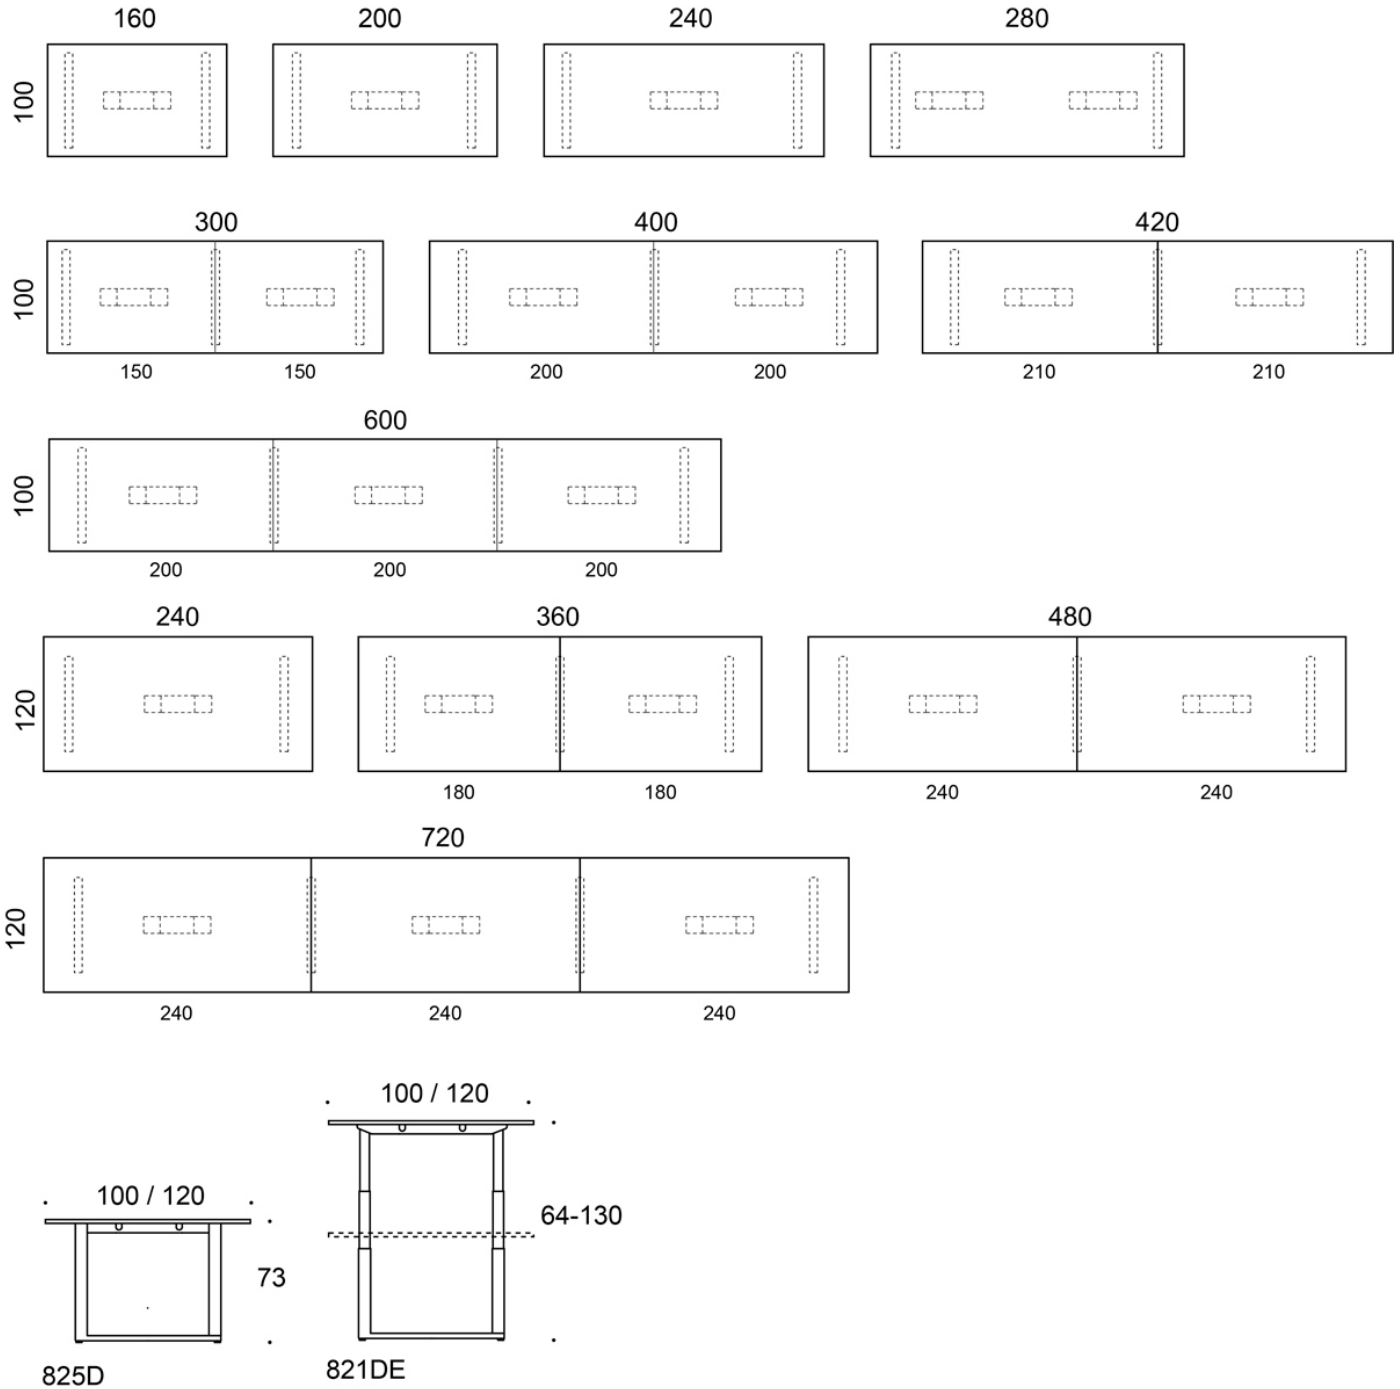

MATERIALBESKRIVELSE:

Bordplater: eik, ask, beiset ask, hvit laminat.

Understell: hvit eller sort.

PRODUKTKODE:

821DE(E) = elektrisk justerbare meier, høyde 64-130 cm,
metallben

E = strømuttak

JUSTERINGER:

Høydejustering med elektriske ben 64-130 cm.

Tegning:

Tegning 2: