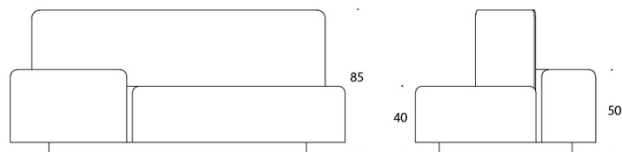

389 sohva / soffa / sofa
787 seinäke / skärm / screen