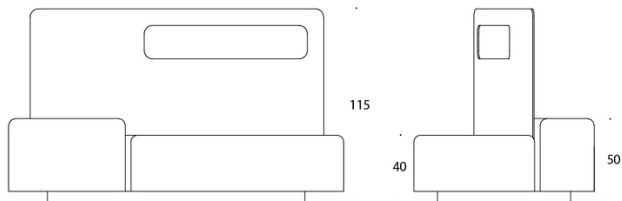

Diagonal

Sittpuff

Design — o4i Design Studio

Diagonal är både en soffa och en rumsavdelare. Möbeln består av fyra sittpuffar i olika storlekar, som kan kombineras med en skärm. Ett av soffelementen är högre än de andra så att man exempelvis kan placera datorn där. Diagonal är utmärkt för exempelvis öppna lobbyutrymmen.

389: 8.6 m

787: 4.0 m

789: 4.0 m

Sits 1: 1.6 m

Sits 2: 3.2 m

Sits 3: 2.9 m

Sits 4: 1.6 m

Ritning: