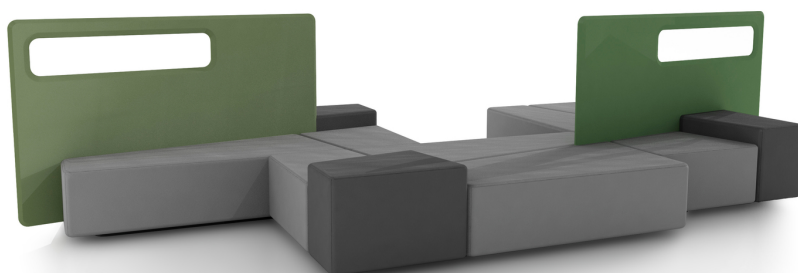

Diagonal

Sittpuff

Design — o4i Design Studio

Diagonal är både en soffa och en rumsavdelare. Möbeln består av fyra sittpuffar i olika storlekar, som kan kombineras med en skärm. Ett av soffelementen är högre än de andra så att man exempelvis kan placera datorn där. Diagonal är utmärkt för exempelvis öppna lobbyutrymmen.

MATERIALBESKRIVNING:

Klädd sits, svart stomme.

Helklädd skärm.

PRODUKTKOD:

389 = sittö

787 = låg skärm

789 = hög skärm

TYGÄTGÅNG: