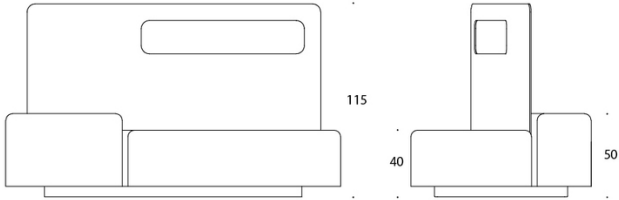

Mittapiirros:

389 sohva / soffa / sofa
789 seinäke / skärm / screen