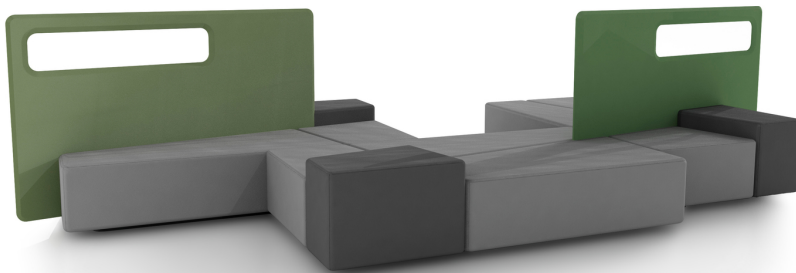

Diagonal

Rahi

Design — o4i Design Studio

Diagonal on samalla sekä sohva että tilanjakaja. Kaluste koostuu neljästä erimuotoisesta rahipalasta, johon saa yhdistettyä seinäkkeen. Yksi sohvaelementeistä on muita korkeampi tarjoten laskutilan esimerkiksi tietokoneelle. Diagonal on loistava kaluste esimerkiksi avariin aulatiloihin.

MATERIAALIKUVAUS:

Istuin: verhoiltu

Sokkeli: musta

Seinäke: ympäriverhoiltu

TUOTEKOODI:

389 = istuinryhmä

787 = matala seinäke

789 = korkea seinäke

KANGASMENEKKI:

Sohva 389: 8,6 m

Matala seinäke 787: 4,0 m

Korkea seinäke 789: 4,0 m

Istuin 1: 1,6 m

Istuin 2: 3,2 m

Istuin 3: 2,9 m

Istuin 4: 1,6 m