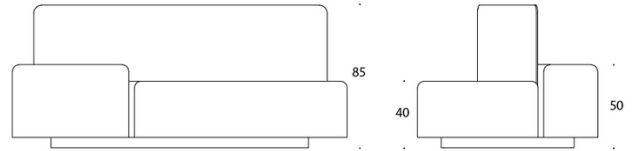

389 sohva / soffa / sofa
787 seinäke / skärm / screen