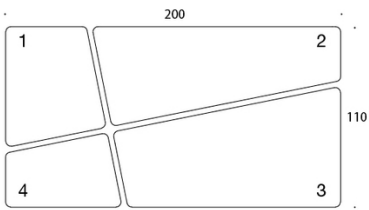

389 sohva / soffa / sofa