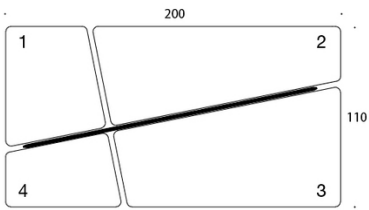

Mittapiirros:

389 sohva / soffa / sofa
789 seinäke / skärm / screen