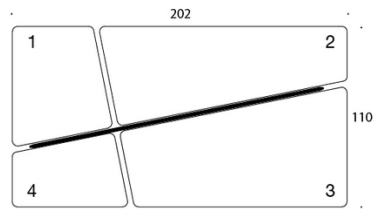

389 sohva / soffa / sofa
787 seinäke / skärm / screen