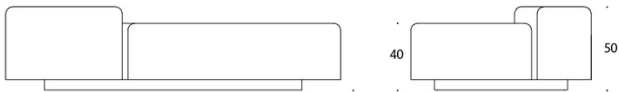

389 sohva / soffa / sofa
789 seinäke / skärm / screen