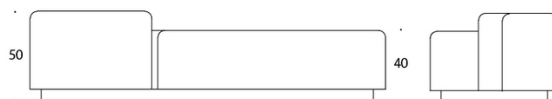

Ritning:

385 sohva / soffa / sofa