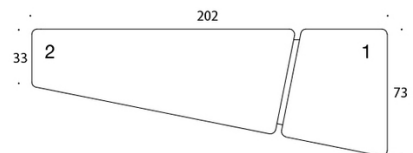

387 sohva / soffa / sofa