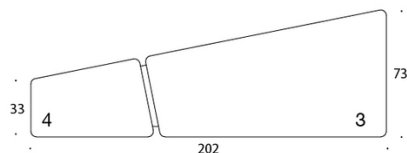

386 sohva / soffa / sofa