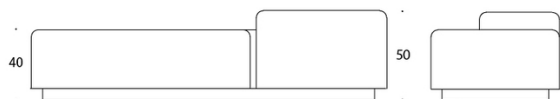

TYGÄTGÅNG:

385 & 386: 4.5 m

387 & 388: 4.8 m

Sits 1: 1.6 m

Sits 2: 3.2 m

Sits 3: 2.9 m

Sits 4: 1.6 m

Ritning: