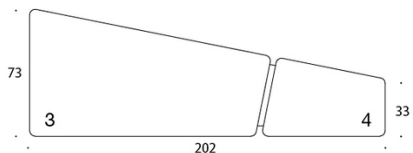

385 sohva / soffa / sofa