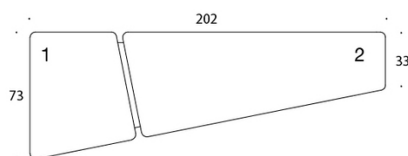

388 sohva / soffa / sofa