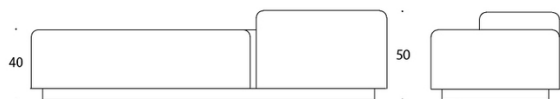

Diagonal Play

Rahi

Design — o4i Design Studio

Diagonal Play -penkkejä on neljä erilaista, joista jokainen koostuu kahdesta elementistä. Erilliset istuinosat on mahdollista verhoilla eri kankailla. Penkit voidaan sijoittaa peräkkään vaikka seinustoille käytävillä, kun taas isompi Diagonal vaatii ympärilleen avaran tilan.

KANGASMENEKKI:

385/386: 4,5 m

387/388: 4,8 m

Istuin 1: 1,6 m

Istuin 2: 3,2 m

Istuin 3: 2,9 m

Istuin 4: 1,6 m

Mittapiirros: