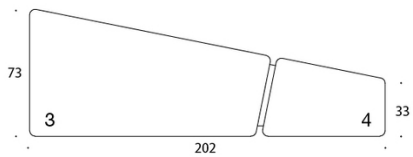

KANGASMENEKKI:

385/386: 4,5 m

387/388: 4,8 m

Istuin 1: 1,6 m

Istuin 2: 3,2 m

Istuin 3: 2,9 m

Istuin 4: 1,6 m

Mittapiirros: