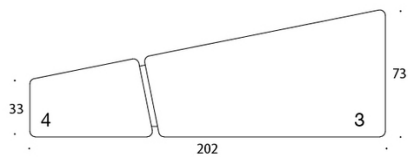

386 sohva / soffa / sofa