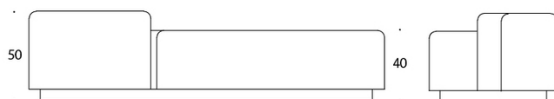

386 sohva / soffa / sofa