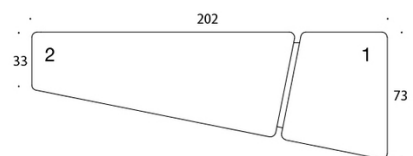

387 sohva / soffa / sofa