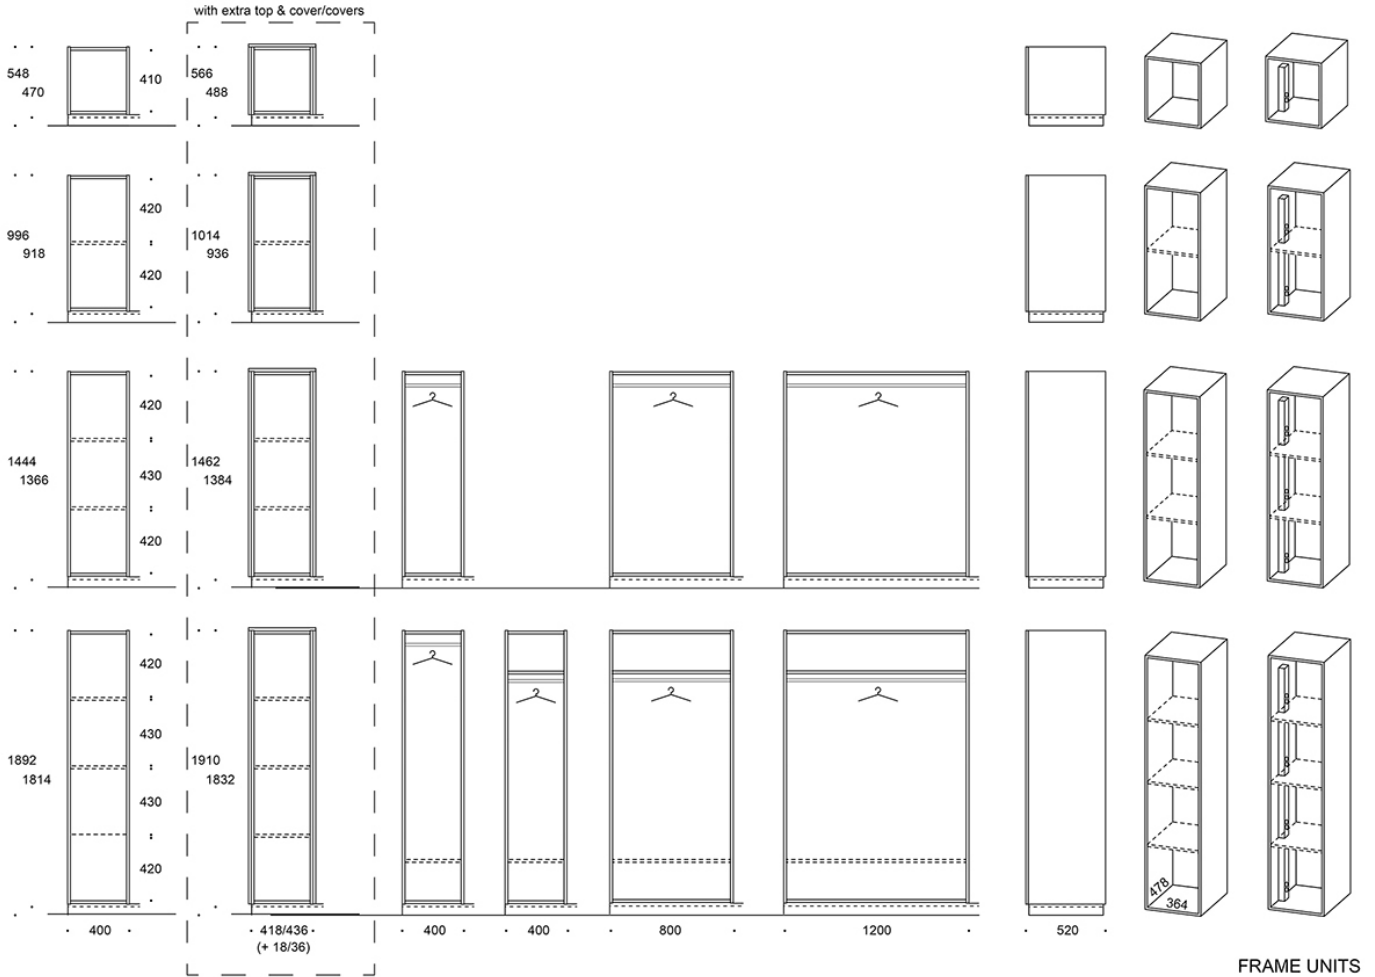

Mittapiirros: