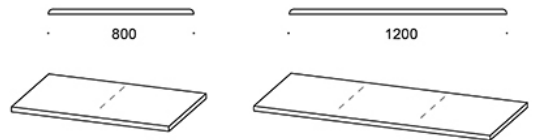

OMINAISUUDET:

- Saatavissa 2-6 tornia leveänä
- 3 erilaista jalustavaihtoehtoa
- 4 eri korkuista säilytintornia ja ovea
- Samalle jalustalle valittavissa erikorkuisia torneja vierekkäin
- Ovet saatavissa lukittavina tai ilman lukkoa
- Kaapit viimeisteltävissä lisäkansilla, kasvikehyksillä tai istuinpehmusteilla
- Lokeroiden yhteyteen saatavissa vaatenaulakot vaateripustintangolla

Mittapiirros:

Mittapiirros 2:

DOOR COMBINATIONS

■ DRAWER

PLANT BOXES

SEAT CUSHIONS

Vakiomateriaalit:

TA