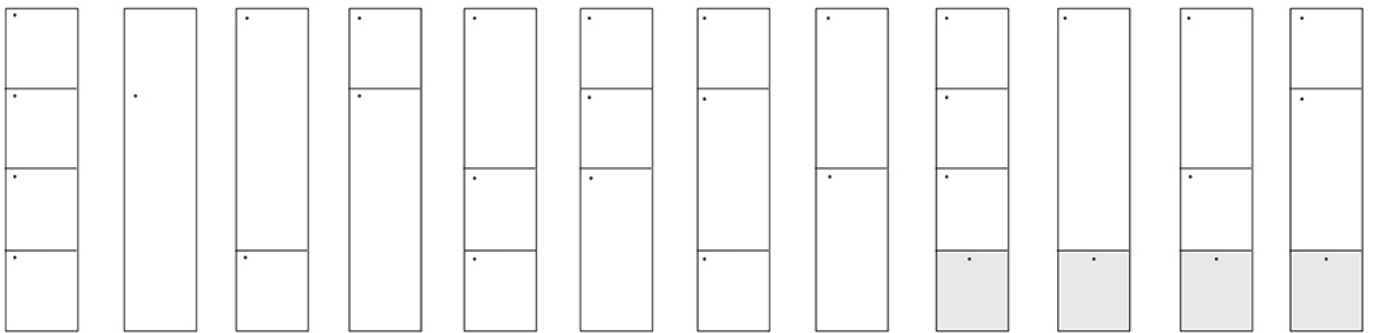

Mittapiirros 2:

DOOR COMBINATIONS

■ DRAWER