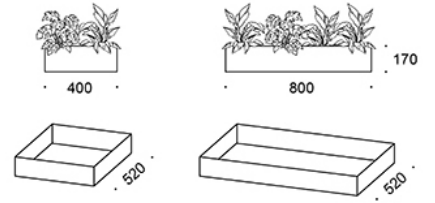

OMINAISUUDET:

- Saatavissa 2-6 tornia leveänä
- 3 erilaista jalustavaihtoehtoa
- 4 eri korkuista säilytintornia ja ovea
- Samalle jalustalle valittavissa erikorkuisia torneja vierekkäin
- Ovet saatavissa lukittavina tai ilman lukkoa
- Kaapit viimeisteltävissä lisäkansilla, kasvikehyksillä tai istuinpehmusteilla
- Lokeroiden yhteyteen saatavissa vaatenaulakot vaateripustintangolla

Mittapiirros:

Mittapiirros 2:

DOOR COMBINATIONS

■ DRAWER

PLANT BOXES

SEAT CUSHIONS

Vakiomateriaalit:

TA