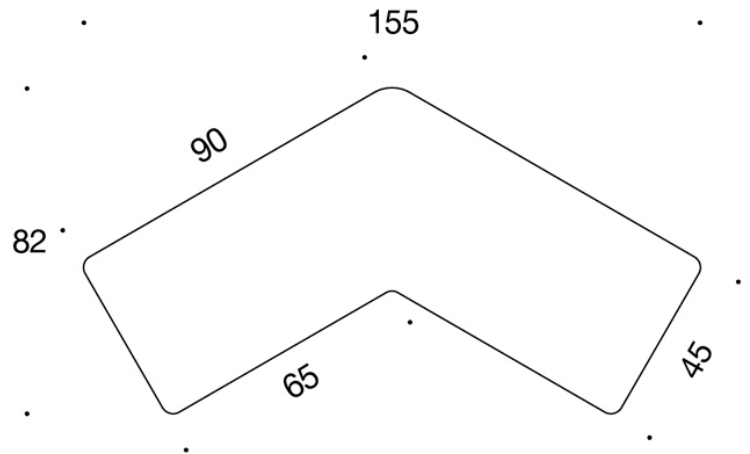

341T(32/42/52) (R)