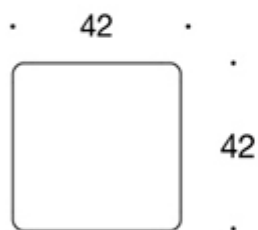

Ritning:

341A(42/52)

341D(42/52)