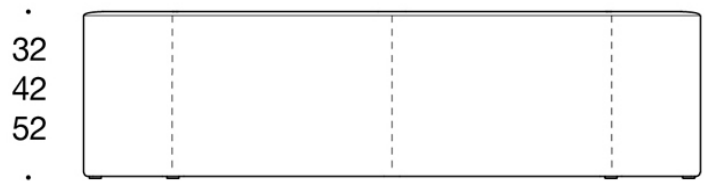

341T(32/42/52) (R)