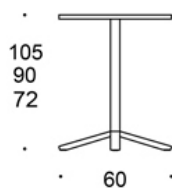

499CBY60/72
499CBY60/90
499CBY60/105