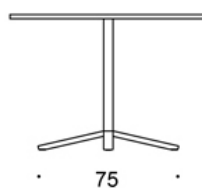

499CB/72 = høyde 72 cm

499CB/90 = høyde 90 cm

499CB/105 = høyde 105 cm

VEKT:

60x60 tabletop, h = 72 cm 15.2 kg

60x60 tabletop, h = 90 cm 16 kg

60x60 tabletop, h = 105 cm 21.2 kg

80x80 tabletop, h = 72 cm 20.3 kg

80x80 tabletop, h = 90 cm 21.1 kg

80x80 tabletop, h = 105 cm 30 kg

Ø 60 tabletop, h = 72 cm 14.8 kg

Ø 60 tabletop, h = 90 cm 15.6 kg

Ø 60 tabletop, h = 105 cm 20.8 kg

Ø 70 tabletop, h = 72 cm 15.2 kg

Ø 70 tabletop, h = 90 cm 16 kg

Ø 70 tabletop, h = 105 cm 20.8 kg

Ø 85 tabletop, h = 72 cm 18.7 kg

Ø 85 tabletop, h = 90 cm 19.5 kg

Ø 85 tabletop, h = 105 cm 24.7 kg

EGENSKAPER:

- Tilhører den store produktserien med Alku bord
 - Føtter med glidere og justeringsknott
 - Stabil konstruksjon
 - Leveres i tre ulike høyder
-

499CB6060Q/72
499CB6060Q/90
499CB6060Q/105

499CB8080Q/72
499CB8080Q/90
499CB8080Q/105

499CB9090Q/72
499CB9090Q/90
499CB9090Q/105

499CBY60/72
499CBY60/90
499CBY60/105

499CBY70/72
499CBY70/90
499CBY70/105

499CBY85/72
499CBY85/90
499CBY85/105