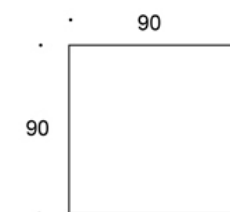

80x80 tabletop, h = 90 cm 21.1 kg

80x80 tabletop, h = 105 cm 30 kg

Ø 60 tabletop, h = 72 cm 14.8 kg

Ø 60 tabletop, h = 90 cm 15.6 kg

Ø 60 tabletop, h = 105 cm 20.8 kg

Ø 70 tabletop, h = 72 cm 15.2 kg

Ø 70 tabletop, h = 90 cm 16 kg

Ø 70 tabletop, h = 105 cm 20.8 kg

Ø 85 tabletop, h = 72 cm 18.7 kg

Ø 85 tabletop, h = 90 cm 19.5 kg

Ø 85 tabletop, h = 105 cm 24.7 kg

EGENSKAPER:

- Tilhører den store produktserien med Alku bord
 - Føtter med glidere og justeringsknott
 - Stabil konstruksjon
 - Leveres i tre ulike høyder
-

MILJØEGENSKAPER:

Eco Alku-serien med svanemerket i enkelte størrelser og materialer.

DIMENSJONER:

Benrør: 50x50 mm

Tegning:

499CB6060/72
499CB6060/90
499CB6060/105

499CB8080/72
499CB8080/90
499CB8080/105

499CB9090/72
499CB9090/90
499CB9090/105