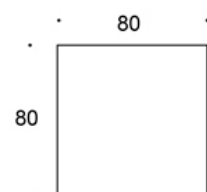

80x80 tabletop, h = 90 cm 21.1 kg

80x80 tabletop, h = 105 cm 30 kg

Ø 60 tabletop, h = 72 cm 14.8 kg

Ø 60 tabletop, h = 90 cm 15.6 kg

Ø 60 tabletop, h = 105 cm 20.8 kg

Ø 70 tabletop, h = 72 cm 15.2 kg

Ø 70 tabletop, h = 90 cm 16 kg

Ø 70 tabletop, h = 105 cm 20.8 kg

Ø 85 tabletop, h = 72 cm 18.7 kg

Ø 85 tabletop, h = 90 cm 19.5 kg

Ø 85 tabletop, h = 105 cm 24.7 kg

EGENSKAPER:

- Tilhører den store produktserien med Alku bord
 - Føtter med glidere og justeringsknott
 - Stabil konstruksjon
 - Leveres i tre ulike høyder
-

MILJØEGENSKAPER:

Eco Alku-serien med svanemerket i enkelte størrelser og materialer.

DIMENSJONER:

Benrør: 50x50 mm

Tegning:

499CB6060/72
499CB6060/90
499CB6060/105

499CB8080/72
499CB8080/90
499CB8080/105

499CB9090/72
499CB9090/90
499CB9090/105