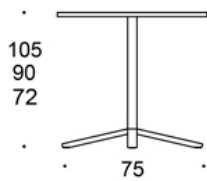

499CB/72 = høyde 72 cm

499CB/90 = høyde 90 cm

499CB/105 = høyde 105 cm

VEKT:

60x60 tabletop, h = 72 cm 15.2 kg

60x60 tabletop, h = 90 cm 16 kg

60x60 tabletop, h = 105 cm 21.2 kg

80x80 tabletop, h = 72 cm 20.3 kg

80x80 tabletop, h = 90 cm 21.1 kg

80x80 tabletop, h = 105 cm 30 kg

Ø 60 tabletop, h = 72 cm 14.8 kg

Ø 60 tabletop, h = 90 cm 15.6 kg

Ø 60 tabletop, h = 105 cm 20.8 kg

Ø 70 tabletop, h = 72 cm 15.2 kg

Ø 70 tabletop, h = 90 cm 16 kg

Ø 70 tabletop, h = 105 cm 20.8 kg

Ø 85 tabletop, h = 72 cm 18.7 kg

Ø 85 tabletop, h = 90 cm 19.5 kg

Ø 85 tabletop, h = 105 cm 24.7 kg

EGENSKAPER:

- Tilhører den store produktserien med Alku bord
 - Føtter med glidere og justeringsknott
 - Stabil konstruksjon
 - Leveres i tre ulike høyder
-

MILJØEGENSKAPER:

Eco Alku-serien med svanemerket i enkelte størrelser og materialer.

DIMENSJONER:

Benrør: 50x50 mm

Tegning:

499CB6060/72
499CB6060/90
499CB6060/105

499CB8080/72
499CB8080/90
499CB8080/105

499CB9090/72
499CB9090/90
499CB9090/105