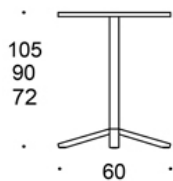

499CB/72 = høyde 72 cm

499CB/90 = høyde 90 cm

499CB/105 = høyde 105 cm

VEKT:

60x60 tabletop, h = 72 cm 15.2 kg

60x60 tabletop, h = 90 cm 16 kg

60x60 tabletop, h = 105 cm 21.2 kg

80x80 tabletop, h = 72 cm 20.3 kg

80x80 tabletop, h = 90 cm 21.1 kg

80x80 tabletop, h = 105 cm 30 kg

Ø 60 tabletop, h = 72 cm 14.8 kg

Ø 60 tabletop, h = 90 cm 15.6 kg

Ø 60 tabletop, h = 105 cm 20.8 kg

Ø 70 tabletop, h = 72 cm 15.2 kg

Ø 70 tabletop, h = 90 cm 16 kg

Ø 70 tabletop, h = 105 cm 20.8 kg

Ø 85 tabletop, h = 72 cm 18.7 kg

Ø 85 tabletop, h = 90 cm 19.5 kg

Ø 85 tabletop, h = 105 cm 24.7 kg

EGENSKAPER:

- Tilhører den store produktserien med Alku bord
 - Føtter med glidere og justeringsknott
 - Stabil konstruksjon
 - Leveres i tre ulike høyder
-

MILJØEGENSKAPER:

Eco Alku-serien med svanemerket i enkelte størrelser og materialer.

DIMENSJONER:

Benrør: 50x50 mm

Tegning:

499CB6060/72
499CB6060/90
499CB6060/105

499CB8080/72
499CB8080/90
499CB8080/105

499CB9090/72
499CB9090/90
499CB9090/105