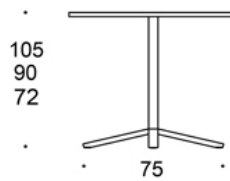

499CB/72 = høyde 72 cm

499CB/90 = høyde 90 cm

499CB/105 = høyde 105 cm

VEKT:

60x60 tabletop, h = 72 cm 15.2 kg

60x60 tabletop, h = 90 cm 16 kg

60x60 tabletop, h = 105 cm 21.2 kg

80x80 tabletop, h = 72 cm 20.3 kg

80x80 tabletop, h = 90 cm 21.1 kg

80x80 tabletop, h = 105 cm 30 kg

Ø 60 tabletop, h = 72 cm 14.8 kg

Ø 60 tabletop, h = 90 cm 15.6 kg

Ø 60 tabletop, h = 105 cm 20.8 kg

Ø 70 tabletop, h = 72 cm 15.2 kg

Ø 70 tabletop, h = 90 cm 16 kg

Ø 70 tabletop, h = 105 cm 20.8 kg

Ø 85 tabletop, h = 72 cm 18.7 kg

Ø 85 tabletop, h = 90 cm 19.5 kg

Ø 85 tabletop, h = 105 cm 24.7 kg

EGENSKAPER:

- Tilhører den store produktserien med Alku bord
 - Føtter med glidere og justeringsknott
 - Stabil konstruksjon
 - Leveres i tre ulike høyder
-

MILJØEGENSKAPER:

Eco Alku-serien med svanemerket i enkelte størrelser og materialer.

DIMENSJONER:

Benrør: 50x50 mm

Tegning:

499CB6060/72
499CB6060/90
499CB6060/105

499CB8080/72
499CB8080/90
499CB8080/105

499CB9090/72
499CB9090/90
499CB9090/105