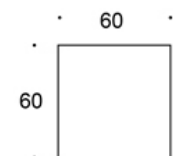

Tegning:

499CB6060/72
499CB6060/90
499CB6060/105