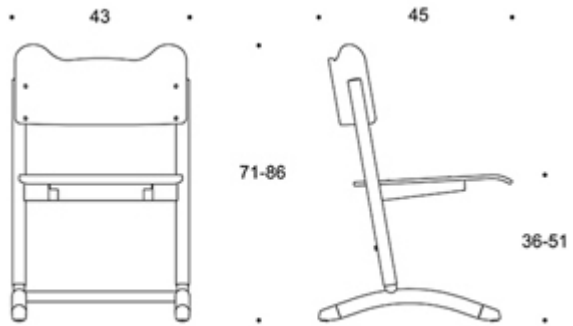

MATERIALBESKRIVNING:

Rygg och sits: björklaminat.

Ram och stativ: gråmålad.

PRODUKTKOD:

OTAG

JUSTERINGAR:

Justerbar sitthöjd 36-51 cm (2,5 cm/steg).

VIKT:

8 kg

MÅTT:

Bredd 43 cm, djup 45 cm, sitthöjd 36-51 cm (2,5 cm/steg),
höjd 71-86 cm, vikt 8 kg.

Ritning:

OTAG