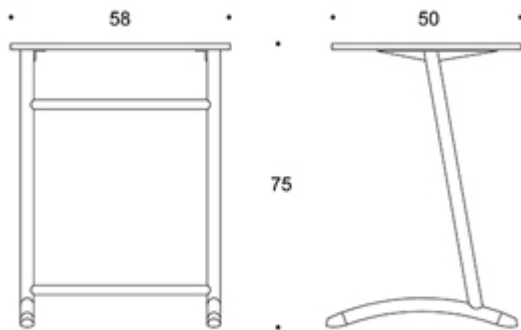

**Bordsskivor:** björklaminat.

**Stativ:** grå.

---

**PRODUKTKOD:**

OPAQD

Ritning:

OPAQD