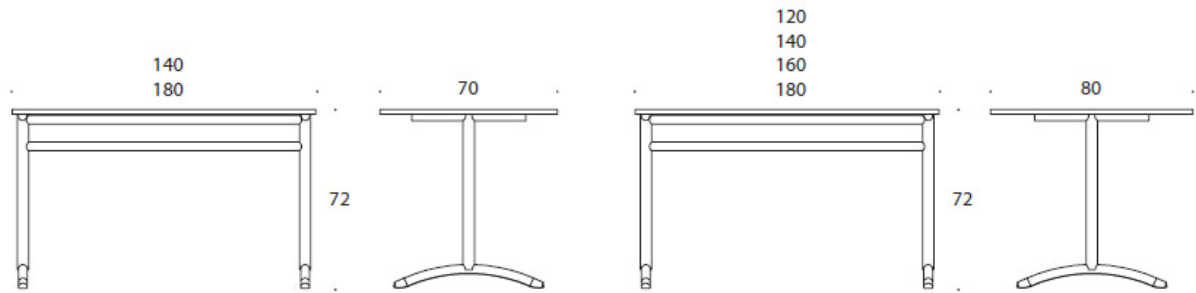

Ritning:

OP860