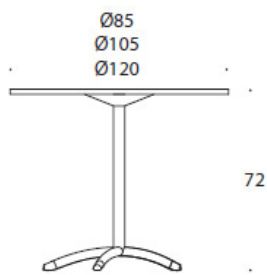

---

**MATERIALBESKRIVNING:**

**Diameter på bordsskivor (Aktiv OP850):** 85, 105 eller 120 cm

**Bordsskivor (Aktiv OP860):** 140x70, 180x70, 120x80, 140x80, 160x80, 180x80 cm.

**Skivmaterial:** björk, bok, ek, laminat.

**Laminat:** björk, bok, grå, mellangrå.

**Stativ:** grå, krom.

Fast höjd 72 cm.

---

**PRODUKTKOD:**

OP860

OP850

---

**TILLBEHÖR:**

Aktiv OP850: Stolphängare 321RL (för en stol), svart.

Aktiv OP860: Stolphängare OPTR7/OPTR8 (för två stolar), svart.

Ritning:

OP860

OP850